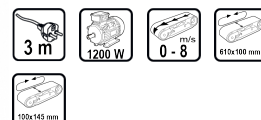

### Slefuitor cu banda 1200W 100x610mm RDI-BS08

Numar articol: **053001**

Cod de bare: **3800972005044**

- ✓ Extragerea eficienta a prafului
- ✓ Constructie rezistenta la praf

#### TECHNICAL FEATURES

Parameter	Measure Unit	Value
Lungime cablu (m)	m	3
Putere nominala de intrare (W)	W	1200
Viteza in gol a benzii (m/s)	m/s	0 - 8
Tensiune nominala		Cu fir - retea electrica
Dimensiunile benzii de slefuire (mm)	mm	610x100
Dimensiunea mesei de lucru (mm)	mm	100x145

#### LOGISTICS INFORMATION

Tipul ambalajului	Cantitate	Inaltime Lungime Inaltime	Volum	Net Brut Tara	Cod de bare
buc	1 buc	19 x 18 x 47.7777 cm	0.01634 m3	6.0000 - 6.5000 - 0.5000 kg	3800972005044
bax	2 buc	38 x 43 x 20 cm	0.03268 m3	13.0000 - 13.0000 - 0.0000 kg	38009720050442